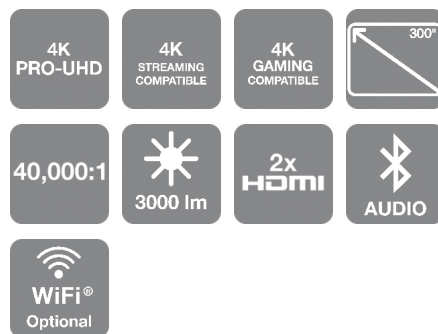

EH-TW7000 / CH-TW7000

DATASHEET / BROCHURE

Доступный по цене и простой в использовании проектор 4K PRO-UHD¹ для воспроизведения фильмов, спортивных соревнований и компьютерных игр на большом экране дома.

Получите доступ к современным продвинутым функциям по доступной цене с проектором 4K PRO-UHD¹. Наслаждайтесь контентом в формате 4K на экране с диагональю до 500 дюймов (12,7 м) в максимальном качестве с высокой контрастностью. Функции сдвига объектива, оптического увеличения и коррекции искажений позволяют без труда выровнять изображение. Наслаждайтесь контентом в 4K, подключайте устройства трансляции, Blu-ray-плееры, игровые консоли и другие устройства через порты HDMI.

4K PRO-UHD¹ для превосходного качества изображения

Проектор 4K PRO-UHD¹ позволит вам насладиться яркими живыми цветами при доступной цене. Проектор обеспечивает высокую яркость изображения и интенсивность цвета, создавая изображение с одинаковой высокой яркостью белого и цветного изображения в 3000 люмен. Высокий показатель контрастности 40 000:1 позволяет добиться глубокого черного цвета и контрастных теней, а технология интерполяции кадров обеспечивает большую четкость движущихся объектов.

Воспроизведение на большом экране

Изображение на большом экране позволит вам полностью погрузиться в развлечения прямо у себя дома. Проектор позволяет создать изображение размером до 500 дюймов (12,7 м) и воспроизводить 2D и 3D контент. Кроме того, в нем реализована технология шумоподавления. Функции сдвига объектива, увеличения и коррекции искажений гарантируют, что изображение будет именно таким, каким вам нужно.

Продуманные возможности подключения

Начать трансляцию контента в формате 4K легко и просто: подключите устройство к разъему в задней части проектора и немедленно начинайте показ. Транслировать контент 4K можно с игровой приставки, ТВ-приставки, плеера Blu-ray, планшета или другого устройства через один из двух HDMI-портов проектора. Звуковые панели можно подключить по Bluetooth.

ОСНОВНЫЕ ХАРАКТЕРИСТИКИ

- **4K PRO-UHD¹ для яркого и четкого изображения**
  Просмотр оригинального контента в 4K и улучшение контента с меньшим разрешением
- **Быстрая настройка и доступ к контенту**
  Трансляция контента при помощи подключения устройств к одному из двух портов HDMI
- **Высокое качество и доступная цена**
  Гибкие возможности для просмотра в 4K по доступной цене
- **Эффект большого экрана**
  Смотрите фильмы, спортивные трансляции и игры в высоком качестве
- **По фильму в день в течение 7 лет²**
  5000 часов работы лампы в эко-режиме

EPSON®