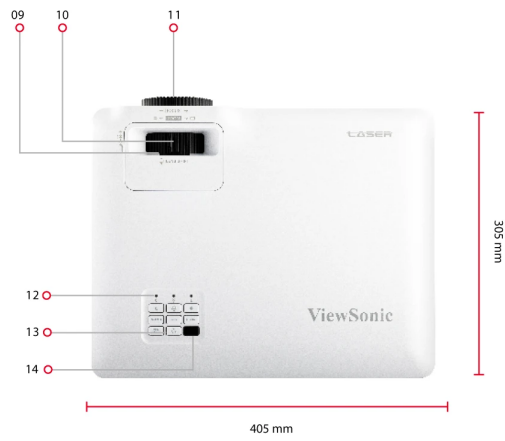

8. RJ45 (LAN Control)
9. RS232
10. Zoom Ring
11. Focus Ring
12. LED Indicator
13. Keypad
14. IR

Посетите нас

www.viewsonic.com