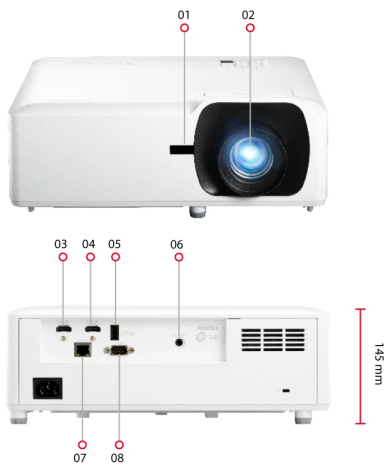

Описание продукта

Серия LS (Luminous Superior) — это линейка безламповых проекторов ViewSonic высокой яркости для коммерческих и образовательных помещений. LS751HD использует ведущую в отрасли лазерно-фосфорную технологию 2-го поколения и обеспечивает световой поток 5000 ANSI люмен, исключая использование токсичной ртути, снижая затраты и усилия, связанные с частой заменой лампы, и общую стоимость владения. Безламповый источник света обеспечивает повышенную устойчивость для более экологичной среды, обеспечивая при этом большие изображения размером до 300 дюймов с высоким разрешением 1080p и яркими цветами, независимо от того, находитесь ли вы в зале заседаний, лекционном зале или общественном месте. Проектор отличается высокой гибкостью установки благодаря вертикальному смещению объектива, 1,6-кратному оптическому зуму, простой настройке изображения с помощью коррекции трапецеидальных искажений по горизонтали и вертикали и настройке по 4 углам, а также возможности использования проекции на 360° и проекции в портретном режиме.

Другое

Напряжение питания:	100-240V+/- 10%, 50/60Hz (AC in)
Питание:	Normal: 245W Standby: <0.5W
Рабочая температура:	0~40°C
Carton:	Brown
Вес нетто:	4.5kg
Gross Weight:	6.6kg
Размеры (ШxГxВ) с регулировочной ногой:	337x265x131.5mm
Packing Dimensions:	496x195x387mm
Язык меню:	English, French, German, Spanish, Italian, Portuguese, Dutch, Swedish, Finnish, Greek, Norwegian/Danish, Polish, Russian, Simplified_Chinese, Traditional_Chinese, Korean, Arabic, Japanese, Thai, Hungarian, Czechoslovak, Turkish, Farsi, Vietnamese, Indonesian, Romanian, Slovakian, total 27 languages
User Guide Language:	English, S-Chinese, T-Chinese, Indonesian, Finish, French, German, Italian, Japanese, Korean, Polish, Portuguese, Russian, Spanish, Swedish, Turkish, Arabic, Czech, Thai, Vietnamese, total 20 languages