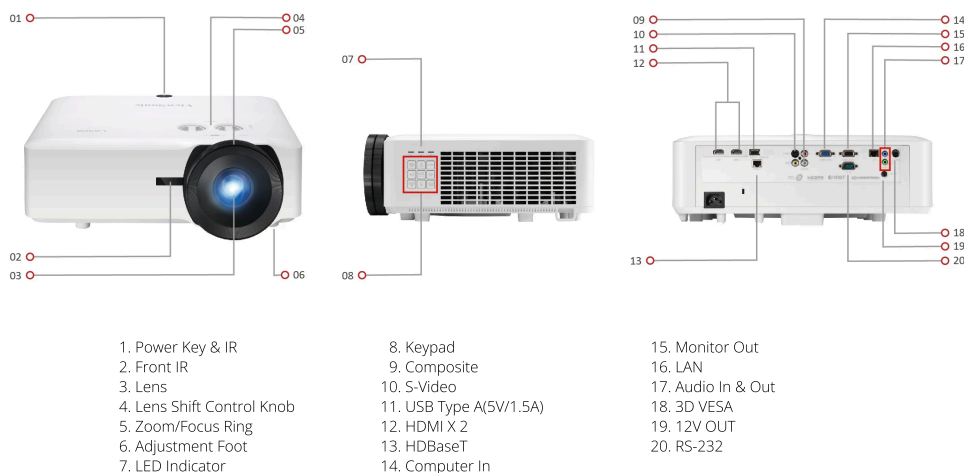

Описание продукта

LS921WU - это короткофокусный проектор WUXGA с яркостью 6000 ANSI люмен. Благодаря лазерно-люминофорной технологии 2-го поколения, LS921WU обеспечивает высокую и стабильную яркость, срок службы до 20 000 часов и размер экрана до 200 дюймов. Короткий фокус, сдвиг объектива в широком диапазоне, 1,1-кратный оптический зум, проекция на 360° и портретный режим обеспечивают невероятную гибкость при инсталляции и дает возможность реализовать креативные творческие инсталляции для залов, залов заседаний, ресторанов и спортивных баров. Два порта HDMI 2.0b / HDCP 2.2 обеспечивают доступ к качеству контента 4K с поддержкой HDR / HLG. Добавьте к этому компактный размер и встроенный HDBaseT для идеального сочетания высококачественного проецирования и экономичности.

Вход

Входной разъем для подключения ПК (общий с компонентным разъемом):	1
Композитный разъем:	1
S-Video:	1
HDMI:	2 (HDMI 2.0, HDCP 1.4/2.2)
Audio-in (3.5mm):	1
Audio-in (RCA R/L):	1
3D VESA (Sync):	1
HDBaseT:	1

Выход

Monitor out:	1
Audio-out (3.5mm):	1
Speaker:	10W x2
USB Type A (Power):	1 (5V/ 1.5A)
12V Trigger (3.5mm):	1

Управление

RS232 (DB 9-pin male):	1
RJ45 (LAN control):	1
USB Type A (Services):	1 (share with USB A Output)

Другое

Напряжение питания:	100-240V +/- 10%, 50/60Hz (AC in)
Питание:	Normal: 450W Standby: <0.5W
Рабочая температура:	0~40°C
Carton:	Brown
Вес нетто:	6.5
Gross Weight:	9
Размеры (ШxГxВ) с регулировочной ногой:	405x305x145mm
Packing Dimensions:	515x490x276mm
Язык меню:	English, French, Spanish, Thai, Korean, German, Italian, Russian, Swedish, Dutch, Polish, Czech, T-Chinese, S-Chinese, Japanese, Turkish, Portuguese, Finnish, Indonesian, India, Arabic, Vietnamese, Greek, total 23 languages
User Guide Language:	English, S-Chinese, T-Chinese, Indonesian, Finnish, French, German, Italian, Japanese, Korean, Polish, Portuguese, Russian, Spanish, Swedish, Turkish, Arabic, Czech, Thai, Vietnamese, total 20 languages