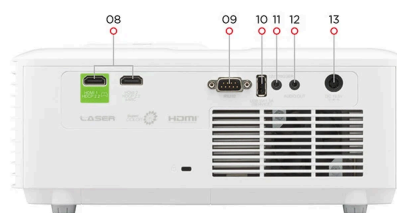

Описание продукта

Превратите любой дом в кинозал с помощью лазерного проектора LX700-4K. Используя лазерно-люминофорную технологию 3-го поколения с яркостью 3500 ANSI-люмен и сроком службы до 30 000 часов, он обеспечивает яркое изображение без необходимости замены лампы. Этот проектор разработан для Xbox и поддерживает эксклюзивные для Xbox комбинации разрешения и частоты обновления, обеспечивающие удобство игрового процесса. Благодаря поддержке разрешения 1440p и частоте обновления 120 Гц он обеспечивает идеальный баланс визуального качества и плавности, который нравится геймерам. Ощутите глубину изображения на экране до 300 дюймов с высоким коэффициентом контрастности благодаря 0,65-дюймовому чипу DMD. Объектив LX700-4K оснащен вертикальным сдвигом объектива, 1,36-кратным оптическим зумом, коррекцией трапецеидальных искажений по горизонтали и вертикали и регулировки по 4-м углам, что позволяет вам легко настроить большой экран в соответствии с вашими предпочтениями.