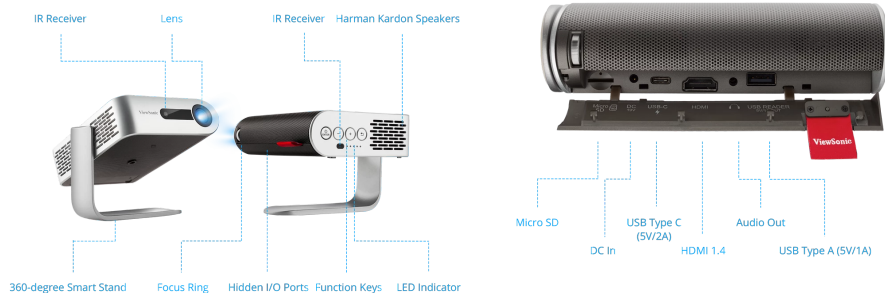

Ключевые особенности

- Умное соединение по Wi-Fi и Bluetooth
- Умная подставка с регулировкой на 360° для проецирования на потолок
- Встроенные стерео динамики Harman Kardon
- Технология Cinema SuperColor+™ с 125% Rec.709
- Усовершенствованный светодиодный источник света со сроком службы 30 000 часов

Описание продукта

ViewSonic M1+ - это удостоенный награды iF Award в области дизайна сверхпортативный светодиодный проектор, обеспечивающий доступ к различным развлечениям в любом месте. Благодаря встроенному аккумулятору, светодиодному источнику света со сроком службы до 30 000 часов и весу менее 1 кг M1+ может обеспечить годы мультимедийных развлечений, где бы вы ни находились - как дома, так и на улице. Его умная подставка обеспечивает простую настройку на 360 градусов, одновременно выступая в качестве крышки объектива. Как только объектив открывается, проектор автоматически включается на полную яркость для мгновенного доступа к развлечениям. Стереодинамики Harman Kardon обеспечивают звук, заполняющий всю комнату. Так же возможно подключение наушников через Bluetooth. А возможность соединения по Wi-Fi делает потоковую передачу проще, чем когда-либо - возможна как беспроводная трансляция со смарт-устройств, так и встроенная потоковая передача контента.

Входы

HDMI:	1 (HDMI 1.4/ HDCP 1.4)
SD Card:	Micro SD (32 ГБ, SDXC)
USB Type C:	1 (5V/ 2A)
USB Type A:	1 (USB2.0 Reader, share with power)
Wifi Input:	1 (5Gn)
Bluetooth Input:	1

Выходы

Audio out (3.5mm):	1
Speaker:	3W Cube x2
USB Type A (Power):	1 (USB2.0 - 5V/ 1A, share with USB reader)